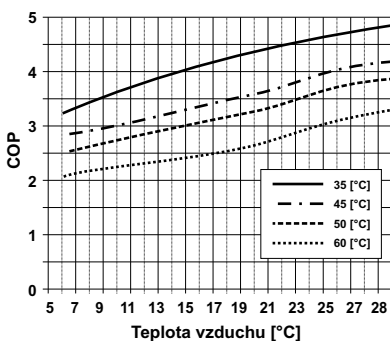

-vývoj -výroba -export-import -veľkoobchod

Tepelné čerpadlá pre ohrev teplej vody

Europa 303 DKL a Europa 323 DK je kompaktné zariadenie so špičkovou technológiou v exkluzívnom dizajne ohrieva hospodárne teplú vodu z obnoviteľných zdrojov za každého počasia, kedykoľvek je to potrebné. Môže byť napríklad použité ako klimatizácia, k vysušovaniu priestorov (napr. špajza, pivnica) alebo riadenému vetraniu, prípadne k odsávaniu vzdušnej vlhkosti obytných priestorov. Kompaktné zariadenia Europa 303 DKL a 323 DK obsahujú navyše 300 litrový smaltovaný zásobník, vytvárajúci jeden kompaktný celok. Typ 323 DK je navyše vybavený vykurovacím výmenníkom o ploche 1,4 m², ktorý je možné využiť na pripojenie na jestvujúci vykurovací kotol v systéme (príp. solár). Zásobník obsahuje aj dve magnéziové anódy pre ochranu proti vodnému kameňu. Integrovaná vykurovací špirála 1,7 kW umožňuje prípadný dohrev a zabezpečuje ochranu proti baktériám Legionella pneumophila.

Europa Mini IWP je samostatná jednotka typu split, s integrovaným výmenníkom pre ohrev TV, bez zásobníka.

Europa Mini EWP je samostatná jednotka typu split, s integrovaným výmenníkom pre ohrev TV, bez zásobníka, ktorá je navyše dodávaná s medeným potrubím dĺžky 75 m pre získavanie tepla zo zeme (zemný kolektor). Systém je kompaktný, pripravený pre jednoduchú CLIP montáž a potrubie je naplnené chladiacim médiom R134a.

Tepelné čerpadlá Europa sú vyhotovené v prevedení pre jednoduché pripojenie na rozvody vody, so štandardným pripojovacím káblom dĺžky 2 m s vidlicou do zásuvky na 230V.

Pozn.: Pri priemerných prevádzkových podmienkach ohreje tepelné čerpadlo zásobník o objeme 300 l z +10 °C na 52 °C za cca 9 hodín.

Technické údaje:

- Hranica použitia tepelného čerpadla pri nasávaní vonkajšieho vzduchu: EUROPA 323 DK je -5 °C, EUROPA 303 DKL a EUROPA Mini IWP je +6 °C.
- Objemový prietok vzduchu sa pohybuje od 360 do 510 m³/hod.
- Celková dĺžka potrubia (DN150) pre prívod a odvod vzduchu nesmie prekročiť viac ako 20 m (a môžu sa použiť max. 3 pravouhlé oblúky).
- Pripojenie studenej vody a prípojka pre teplú vodu 3/4".
- Odvod kondenzátu (Ø20 mm) musí byť odvedený do odpadu (priemerná tvorba kondenzátu cca 0,3 litra/hod.).
- Výstupná teplota: 65 °C (Europa 303 a 323) / 60 °C (Europa Mini)
- Max. prevádzkový tlak: 6 bar
- Max. prevádzková teplota: 90 °C
- Pracovné médium: R134a
- Rozmery 303 DKL a 323 DK: Ø657 x 1847 mm
- Rozmery Europa Mini IWP/EWP: Ø657 x 426 mm

www.univenta.sk

Wýrobný a **L**ogistický **C**entrálny **S**klad:

UNIVENTA, s.r.o. Vysný Kubín
Vysný Kubín 2
026 01 Doľný Kubín

Sklad +421 915 837 031
Technik +421 43 586 51 33

Regionálne zastúpenie a sklady:

UNIVENTA BB, s.r.o.
Laskomerská 2
974 01 Banská Bystrica
Mobil +421 918 826 280
info@univentabb.sk

UNIVENTA Piešťany, s.r.o.
Vajanského 58
921 01 Piešťany
Mobil +421 915 118 233
info@univentapn.sk

UNIVENTA Trenčín, s.r.o.
M.R. Štefánika 6570/19
911 01 Trenčín
Mobil +421 907 988 818
info@univentatn.sk