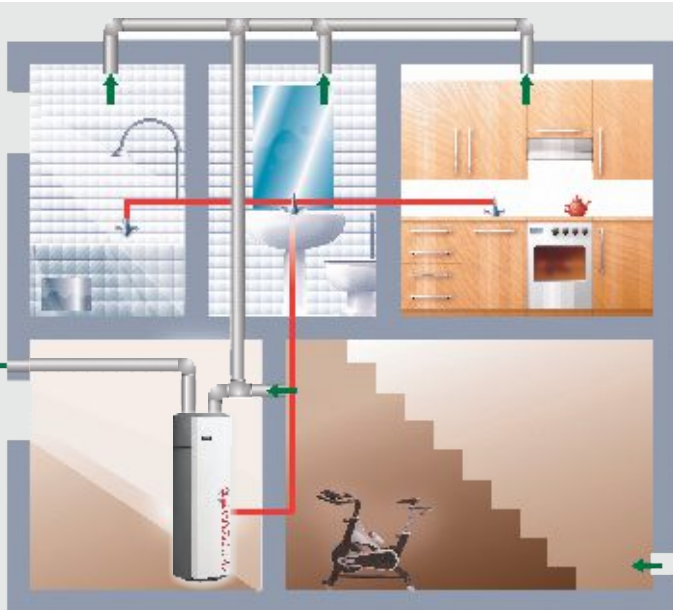

Výhody

**OHREV VODY,
ODVLHČOVANIE
A CHLADENIE
V JEDNOM**

- lacný ohrev vody
- plnohodnotná alternatíva za solárny systém
- špeciálna funkcia pre chladenie miestnosti (napr. špajza)
- zniženie rosenia okien v bytoch odvlhčovaním miestnosti (kúpeľne, WC, kuchyne a pod.)
- systém riadeného vetrania znižuje výskyt plesní
- 30-ročná tradícia výroby tepelných čerpadiel OCHSNER
- najvyššie výkonové číslo COP 3,5 vo svojej triede podľa štandardov EN 255-3
- jednoduchá montáž (plug-in)
- tichý chod (49 dB)