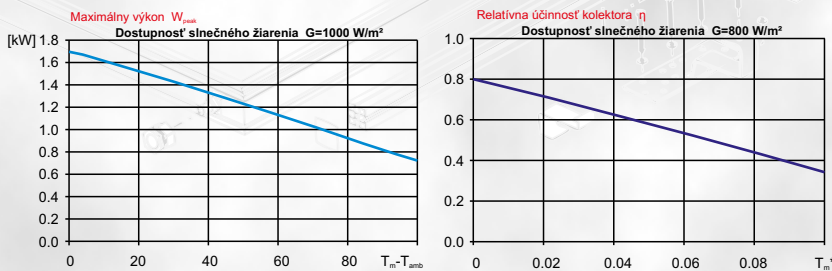

Absorbér ako najdôležitejšia súčasť kolektora je uložený na „plávajúcej báze“, čím sa eliminujú všetky mechanické zaťaženia. Ako potvrdili dlhodobé výskumy, je strata výkonu aj po 18-tich rokoch prevádzky menšia ako 5%.

Model	Caliber 216
Obj.	180510
Typ absorbéra	celoplošný Mirotherm
Absorbčná plocha	2,02 m²
Apertúrová plocha	2,05 m²
Celková plocha	2,16 m²
Rozmery	2.052 x 1.052 (mm)
Váha	cca. 38 kg
Minimálny prietok	60 l/h
Max. prietok	300 l/h
Objem teplotonosnej látky	1,43 l
Max. prevádzkový tlak	10 bar
Stagnálna teplota	189 °C
Stupeň účinnosti	$\eta_0 = 0,787$ $a_1 [W / (m^2K)] = 3,92$ $a_2 [W / (m^2K)] = 0,0083$

Výhody

certifikované
KEYMARK
C1303

- Vysoký výkon kolektora
- Vyššia životnosť oproti bežným plochým kolektorom (aj po 18 rokoch prevádzky je strata výkonu menšia ako 5%)
- Špeciálne uloženie absorbéra eliminuje opotrebovanie vplyvom tepelnej rozťažnosti
- Konštrukcia kolektora zaručuje vysokú pevnosť a odolnosť voči poveternostným vplyvom a zároveň nízku hmotnosť.
- Jednoduchá montáž kolektora
- Kompletné príslušenstvo
- Možnosť variabilného spájania

Príslušenstvo ku kolektoru Caliber

1. 1 Montážna platnička s hákmi
2. 2 Hliníkový základný profil
3. 3 Upevňovacie spony
4. 4 Upevňovací hák
5. 5 Skrutky do dreva
6. 6 Spojovacie skrutky, matice a podložky M8x35
7. 7 Spojky
8. 8 Pripojovacie elementy

www.univenta.sk

sklad@univenta.sk
Výšný Kubín 2
026 01 Doľný Kubín

Regionálne zastúpenie a sklady:

UNIVENTA BB, s.r.o. Laskomerská 2 974 01 Banská Bystrica Mobil +421 918 826 280 info@univentabb.sk	UNIVENTA Bratislava, s.r.o. Elektrárenská 1 831 04 Bratislava Mobil +421 908 907 282 sklad@univentaba.sk	UNIVENTA Nitra, s.r.o. Aduho 26 951 01 Nitra-Hrnčiarovce Mobil +421 905 936 882 info@univentanr.sk
UNIVENTA Piešťany, s.r.o. Vajanského 58 921 01 Piešťany Mobil +421 915 118 233 info@univentapn.sk	UNIVENTA Prešov, s.r.o. Bardejovská 15 080 06 Lubotice Mobil +421 905 931 020 info@univentapo.sk	UNIVENTA Tatry, s.r.o. Kostolné námestie 42 060 01 Kežmarok Mobil +421 905 275 277 info@univentataty.sk
UNIVENTA Trenčín, s.r.o. M.R. Štefánika 6570/19 911 01 Trenčín Mobil +421 907 988 818 info@univentatn.sk	UNIVENTA ZA, s.r.o. Na stanicu 853 010 09 Žilina - Bytčica Mobil +421 904 081 215 info@univentazilina.sk	UNIVENTA Žilina s.r.o. Šoltésovej 11 010 01 Žilina Mobil +421 911 304 305 info@univentaza.sk

UNIVENTA Slovakia
UNIVENTA Czech republic
UNIVENTA Hungary
UNIVENTA Austria
UNIVENTA Germany

UNIVENTA France
UNIVENTA Switzerland
UNIVENTA Ukraine
UNIVENTA Poland
UNIVENTA Australia