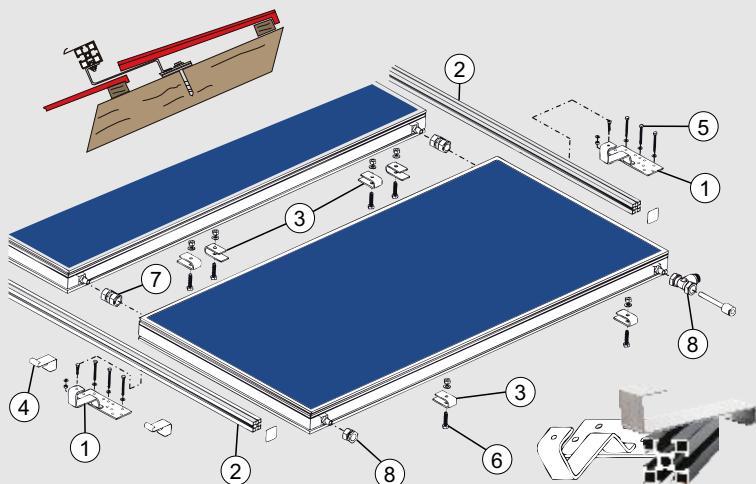

Plochý solárny kolektor Caliber bol vyvinutý pre jednoduché aj náročnejšie aplikácie. Profil pozostávajúci z prechodových nosníkov a komôr dokonale odvetráva kolektor pri minimálnej tepelnej strate a umožňuje jednoduchú a bezrizikóvu montáž. Vďaka dômyselnému konštrukčnému riešeniu podľa najnovšieho stavu techniky, dosahuje kolektor vysokú účinnosť a výkon.

Výhody

certifikované
KEYMARK
C1303

- Vysoký výkon kolektora
- Vyššia životnosť oproti bežným plochým kolektorom (aj po 18 rokoch prevádzky je strata výkonu menšia ako 5%)
- Špeciálne uloženie absorbéra eliminuje opotrebovanie vplyvom tepelnej rozťažnosti
- Konštrukcia kolektora zaručuje vysokú pevnosť a odolnosť voči poveternostným vplyvom a zároveň nízku hmotnosť.
- Jednoduchá montáž kolektora
- Kompletné príslušenstvo
- Možnosť variabilného spájania

Príslušenstvo ku kolektoru Caliber

- 1 Montážna platnička s hákmi
- 2 Hliníkový základný profil
- 3 Upevňovacie spony
- 4 Upevňovací hák
- 5 Skrutky do dreva
- 6 Spojovacie skrutky, matice a podložky M8x35
- 7 Spojky
- 8 Pripojovacie elementy